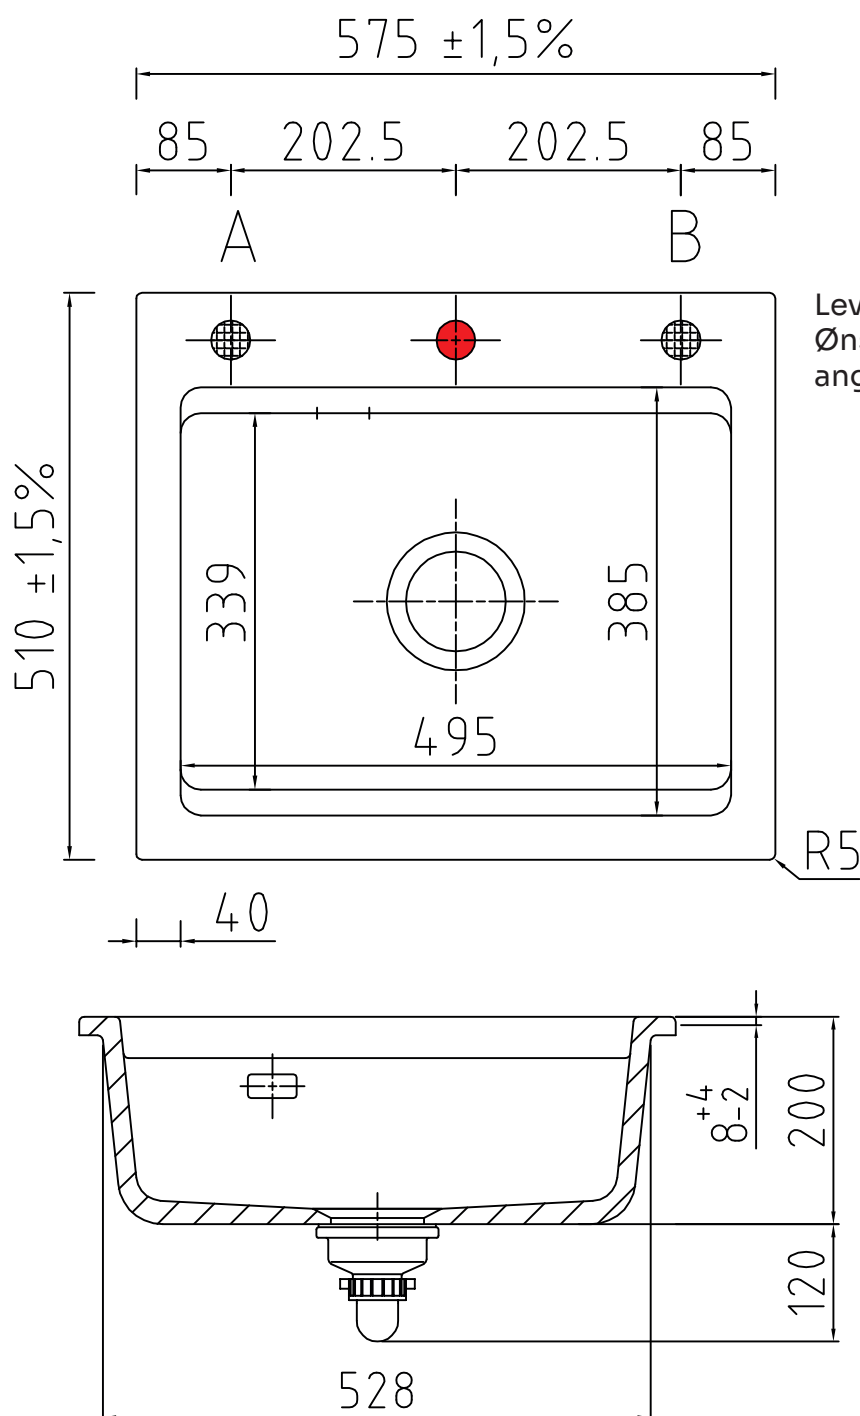

# Kara 57 keramik køkkenvask

Varenr.:  
11062

VVS-nr.:  
682492146

Materiale: Keramik  
Farve: Mat sort  
Overflade: Glaseret, mat  
Monteringsmulighed: Nedfældning  
Skabsbredde: 600 mm  
Hanehul: Ja  
Overløb: Ja  
Bundventil medfølger: Ja i krom

# LAVABO®

Leveres med Ø35 mm hanehul.  
Ønskes yderlige huller (Pos A og B)  
angives dette ved bestilling.